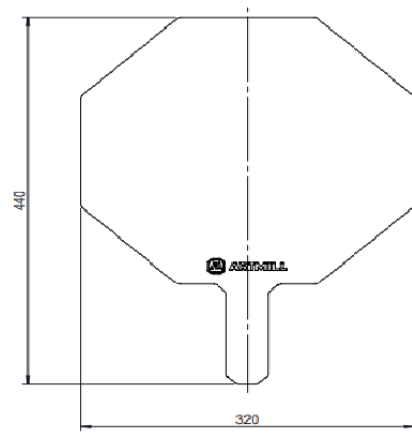

ARTMILL

**PÁ DE MADEIRA
PARA O FORNO
PORTÁTIL**

DIMENSÕES BÁSICAS

vista isométrica
Peso Total: ~ 0.63 Kg