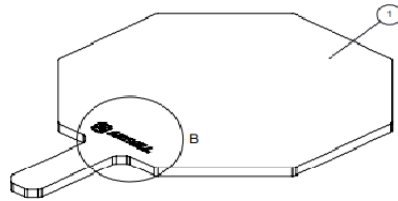

ARTMILL

**PÁ DE MADEIRA
PARA O FORNO
PORTÁTIL**

DIMENSÕES BÁSICAS

vista isométrica
Peso Total: ~ 0.63 Kg